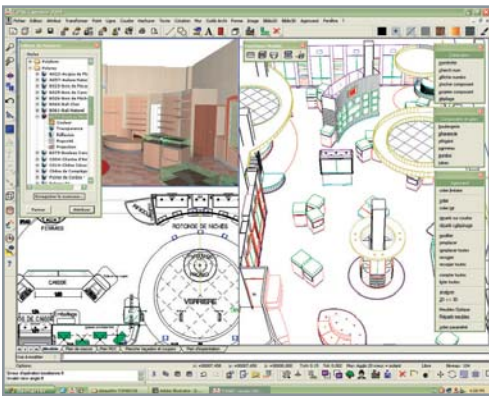

Les atouts de TOP Agencement

1) une saisie unique et simplifiée

pour produire l'ensemble des documents graphiques et pièces écrites d'un dossier d'agencement.

2) une "bibliothèque Agencement" complète (éléments architecturaux et mobiliers entièrement paramétrables) conçue pour les métiers de bouche, équipement de la personne et de la maison, pharmacie, optique, parfumerie, etc.

3) un **modeleur volumique très puissant** capable de concevoir aisément tous types de mobiliers et leurs mises en situation.

4) un accompagnement de qualité

toujours disponible, avec un service d'audit, une formation adaptée, une hot-line et un club utilisateurs.