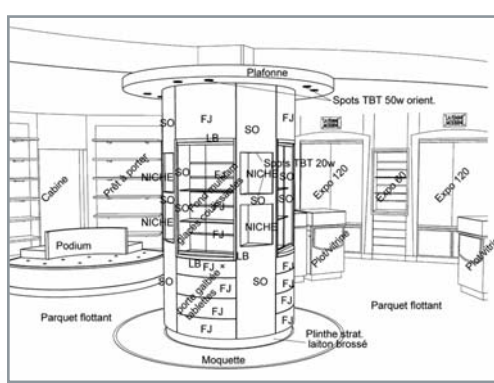

## Les principales fonctionnalités de TOP Agencement

Dans sa version standard, Top Agencement, intègre toutes les fonctionnalités nécessaires à l'étude d'un projet d'Agencement : la maquette virtuelle, les façades, les coupes, les nomenclatures, le métré, les images de synthèse, les films d'animation et de réalité virtuelle.